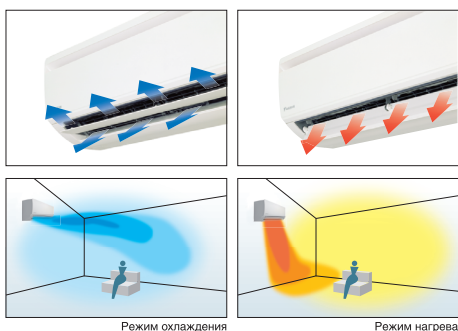

## 1 Идеальный комфорт

Стильная плоская лицевая панель вписывается в любой интерьер и легко моется. Автоматическое изменение вертикального положения заслонок у данного типа настенных блоков обеспечивает эффективное перемешивание воздуха и равномерное распределение температуры в помещении. С помощью режима «TURBO» можно быстро нагреть или охладить помещение для достижения максимального комфорта.