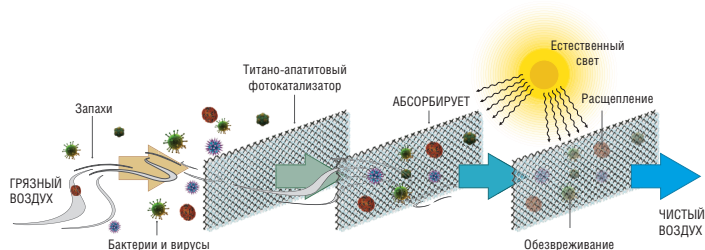

## 1 Идеальный комфорт

Стильная плоская лицевая панель вписывается в любой интерьер и легко моется. Автоматическое изменение вертикального положения заслонок у данного типа настенных блоков обеспечивает эффективное перемешивание воздуха и равномерное распределение температуры в помещении. С помощью режима «TURBO» можно быстро нагреть или охладить помещение для достижения максимального комфорта.

Режим охлаждения

Режим нагрева

## 2 Чистый воздух

Титано-апатитовый фотокаталитический фильтр удаляет содержащиеся в воздухе частицы пыли и неприятные запахи, например, табака и домашних животных. Он также улавливает и даже обезвреживает вредные вещества, бактерии, вирусы и аллергены (для моделей 20, 25, 35).